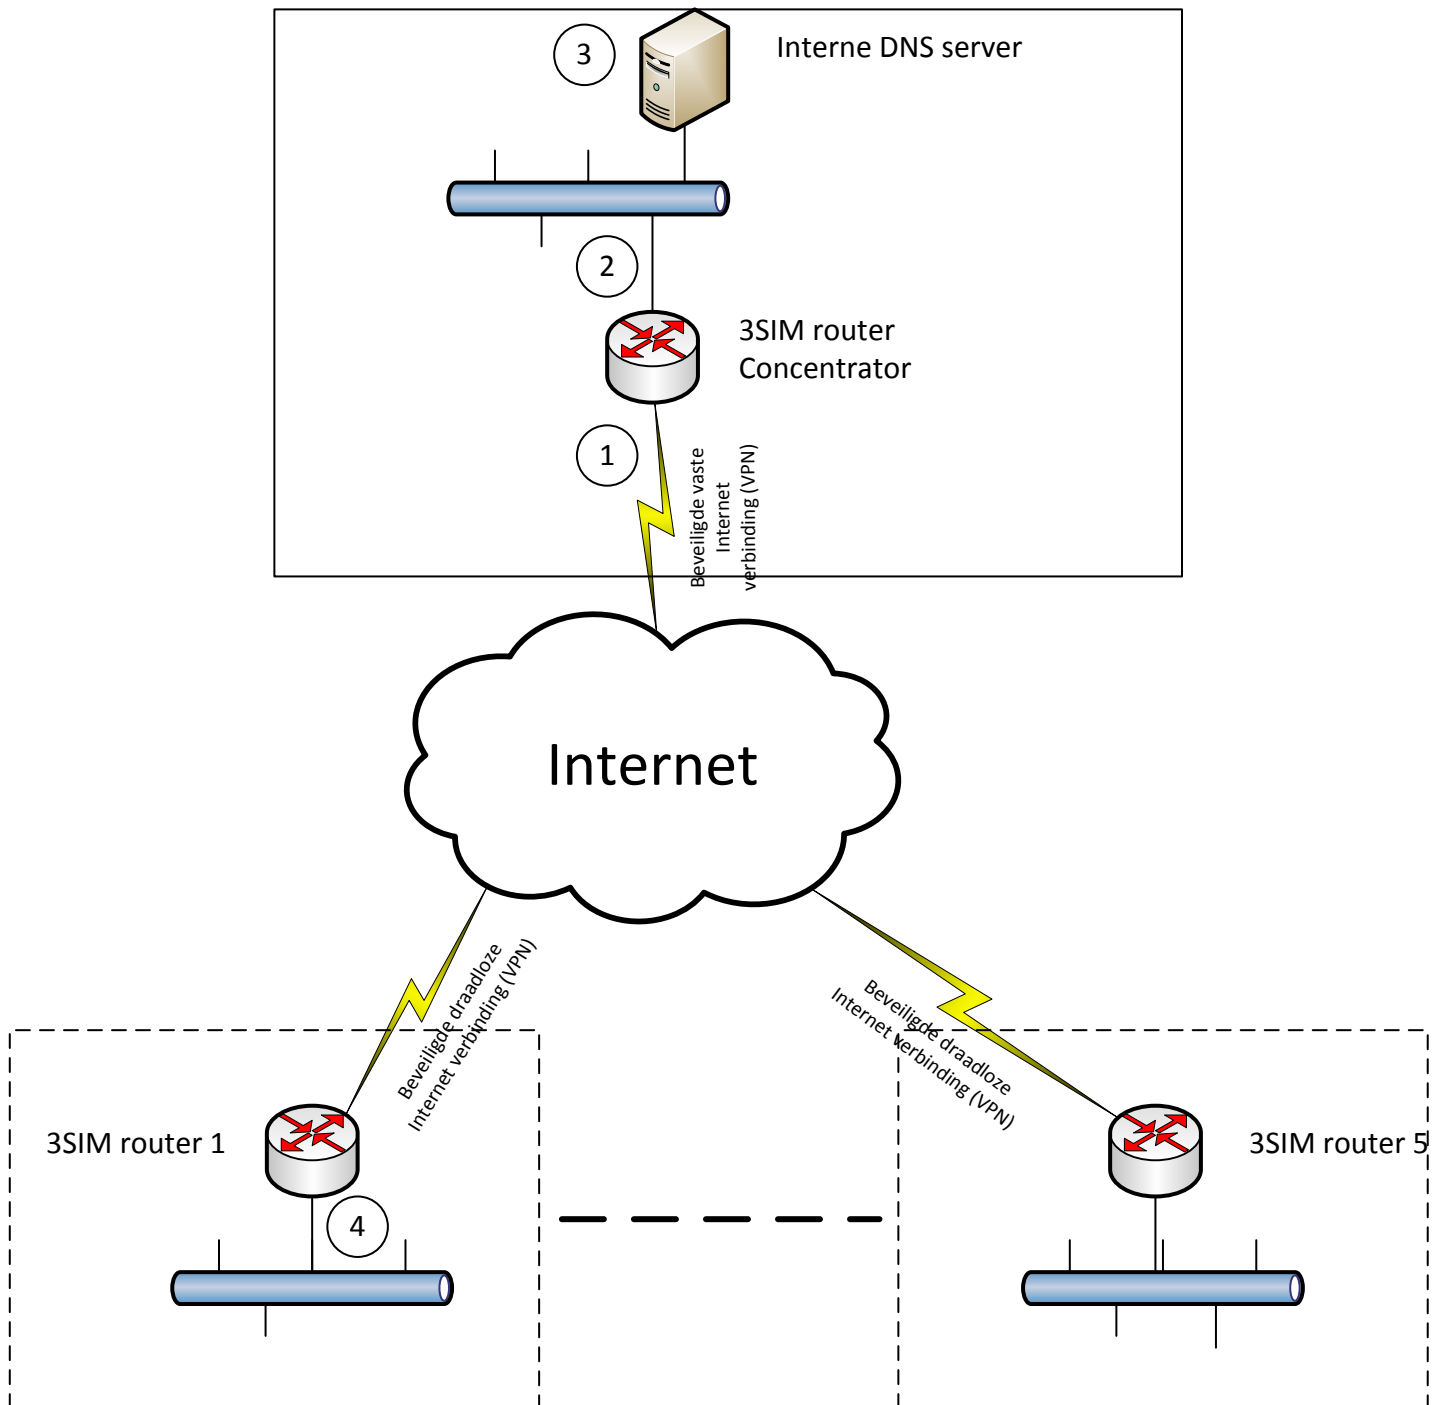

Met dit formulier worden de gegevens opgenomen om een Triple SIM router systeem op de juiste wijzen te kunnen configureren. U wordt verzocht de gegevens in te vullen in de tabel zoals die te vinden is op de achterzijde van dit formulier. U wordt verzocht het ingevulde formulier te sturen naar de Triple Audio BV:

Per email: [Edwin.van.der.plank@tripleaudio.nl](mailto:Edwin.van.der.plank@tripleaudio.nl)

Per fax: +31-30 221 13 00

- Dit netwerk diagram geeft de componenten in een Triple SIM router systeem weer en bestaat uit een of meerdere Triple SIM routers die op een locatie of in een voertuig zijn geplaatst en een Triple SIM router Concentrator.
- Beide netwerk componenten worden bij Triple Audio op klant specificatie voorgeconfigureerd, hierbij zijn gegevens nodig voor zowel de 3SIM router als de 3SIM router Concentrator. De nummers in het diagram corresponderen met de kolom in de tabel gemarkeerd met 'Ref'.

Ref	Omschrijving	Concentrator	3SIM router 1	3SIM router 2	3SIM router 2	3SIM router 4	3SIM router 5
1	Concentrator WAN IP adres [xxx.xxx.xxx.xxx]						
2	Concentrator LAN IP adres [xxx.xxx.xxx.xxx]						
	Concentrator DHCP server enabled/disabled						
	Indien DHCP enabled: DHCP adres pool [xxx.xxx.xxx.xxx-yyy.yyy.yyy.yyy]						
3	(optioneel) IP adres DNS server intern netwerk [xxx.xxx.xxx.xxx]						
4	3SIM router netwerk [xxx.xxx.xxx.xxx/yy]						
	3SIM router IP adres [xxx.xxx.xxx.xxx]						
	3SIM vast IP adres bereik [xxx.xxx.xxx.xxx-yyy.yyy.yyy.yyy]						
	3SIM DHCP adres pool bereik [xxx.xxx.xxx.xxx-yyy.yyy.yyy.yyy]						